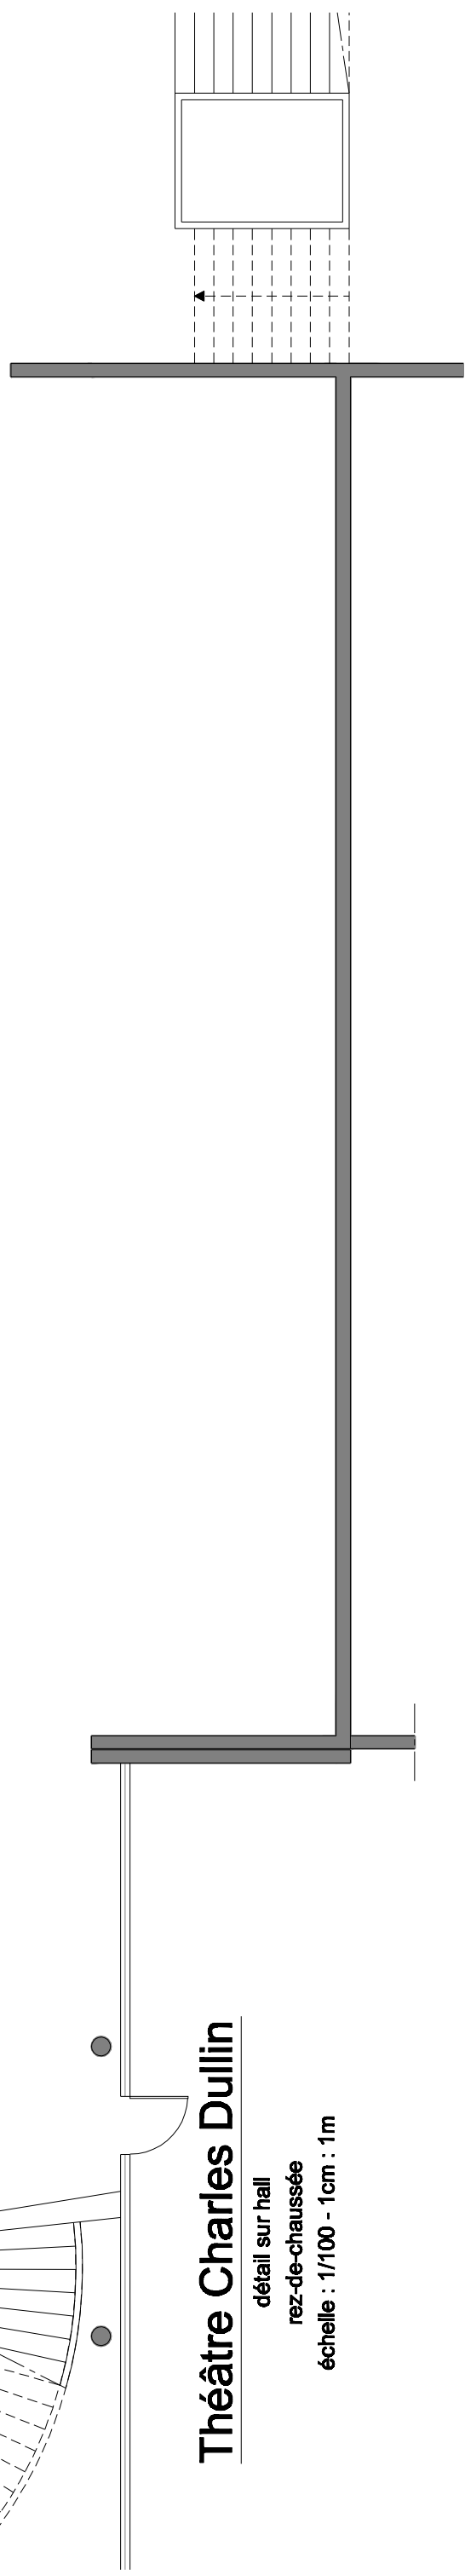

# Théâtre Charles Dullin

rez-de-chaussée

échelle : 1/200  
0,5cm : 1m

# Théâtre Charles Dullin

détail sur hall

rez-de-chaussée

échelle : 1/100 - 1cm : 1m