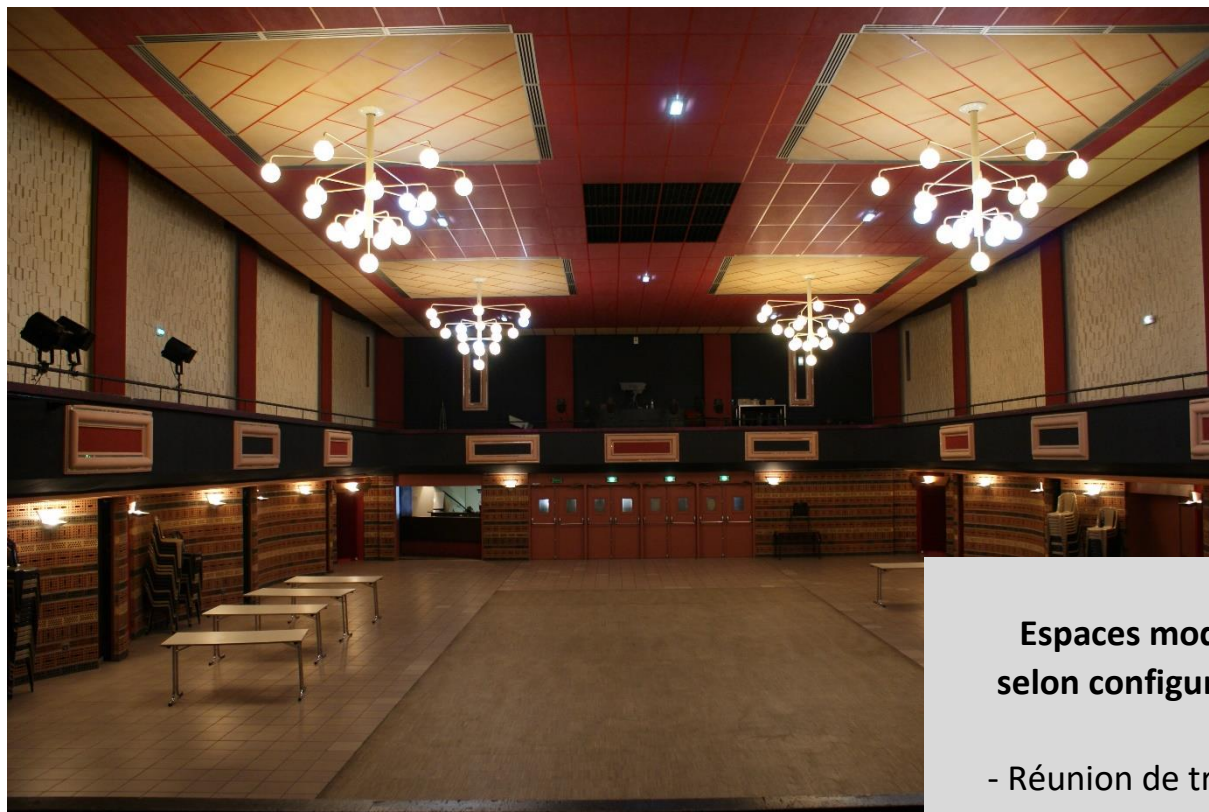

CENTRE CULTUREL MARX DORMOY

Place Gabriel Péri – 76120 GRAND QUEVILLY

300 places

Accessibilité PMR

Espaces modulables selon configurations :

- Réunion de travail de 10 à 300 personnes
 - Espace cocktail et restauration jusqu'à 300 personnes
- Atelier de réflexion ou salle de conférence
- Examens et concours jusqu'à 150 candidats...

Les points forts

- Cuisine professionnelle, bar et vestiaire
- Plateau scène
- Loges
- Parking extérieur

Situé au cœur de l'agglomération rouennaise, dans le Bourg de Grand Quevilly Le Centre Culturel Marx Dormoy vous offre des espaces de réception privilégiés de moyenne et grande jauge : congrès, séminaires, journée d'étude, colloque, conférences, show-rooms, commissions, soirées de gala, expositions, réceptions, banquets, thés dansants, etc.

Plan de la structure

Centre Culturel Marx Dormoy

d'après plan scanné

échelle : 1/200

surface : 1384m²

Résumé technique :

Ouverture de scène au cadre : 8.45 m

Hauteur du cadre : 5 m

Profondeur : 9.20 m

Largeur de (mur à mur) : 11.30 m

Boîtier fond de scène force : 30 A par phase (Sono)

Boîtier force côté jardin : 160 A par phase (Lumière)

Matériel fournit :

Tables et chaises