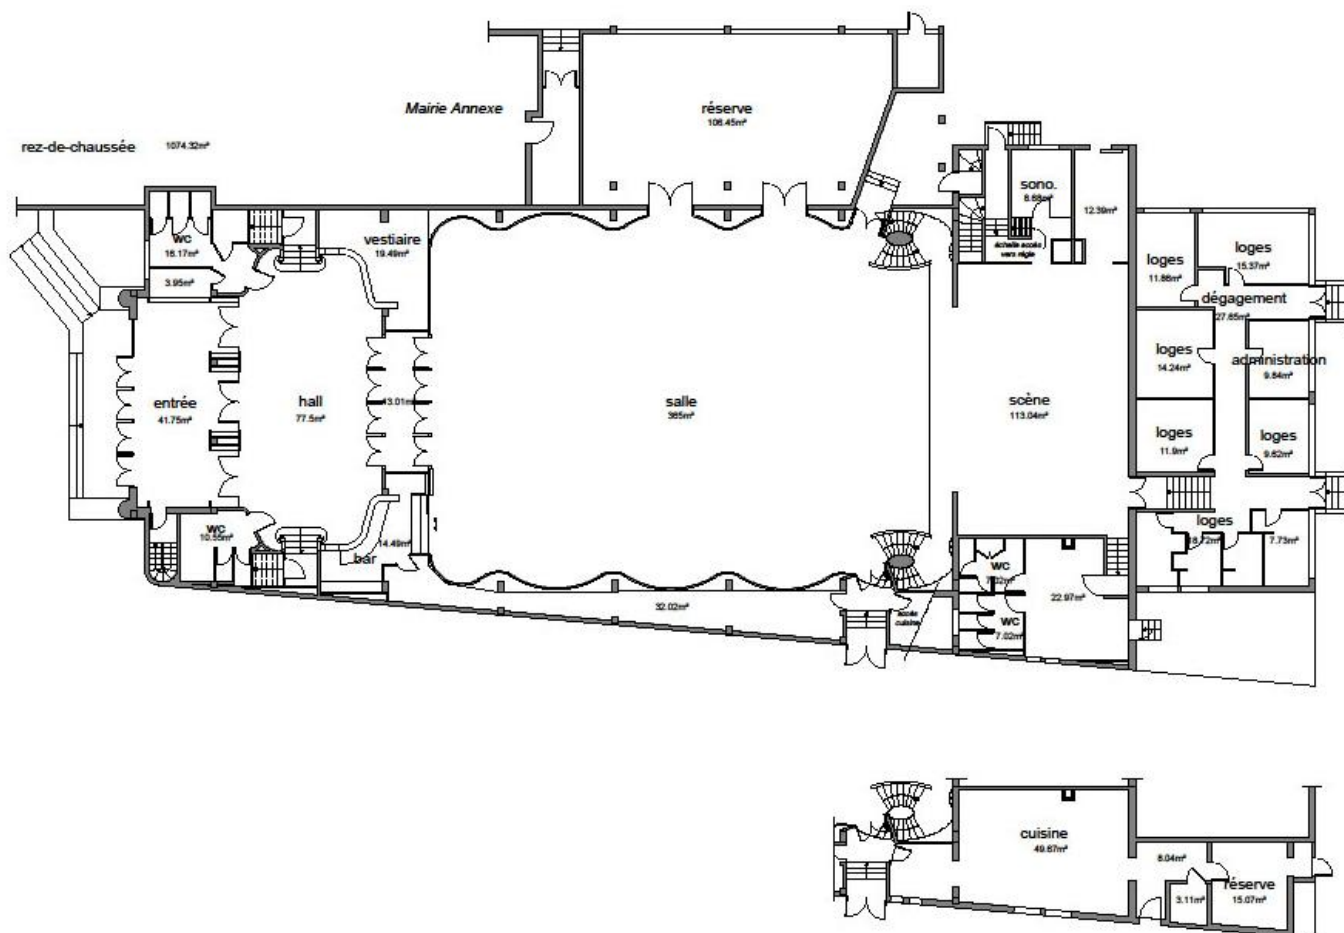

Les points forts

- Cuisine professionnelle, bar et vestiaire
- Plateau scène
- Loges
- Parking extérieur

Situé au cœur de l'agglomération rouennaise, dans le Bourg de Grand Quevilly Le Centre Culturel Marx Dormoy vous offre des espaces de réception privilégiés de moyenne et grande jauge : congrès, séminaires, journée d'étude, colloque, conférences, show-rooms, commissions, soirées de gala, expositions, réceptions, banquets, thés dansants, etc.

Plan de la structure

Centre Culturel Marx Dormoy

d'après plan scanné

échelle : 1/200

surface : 1384m²

Résumé technique :

Ouverture de scène au cadre : 8.45 m

Hauteur du cadre : 5 m

Profondeur : 9.20 m

Largeur de (mur à mur) : 11.30 m

Boîtier fond de scène force : 30 A par phase (Sono)

Boîtier force côté jardin : 160 A par phase (Lumière)

Matériel fournit :

Tables et chaises