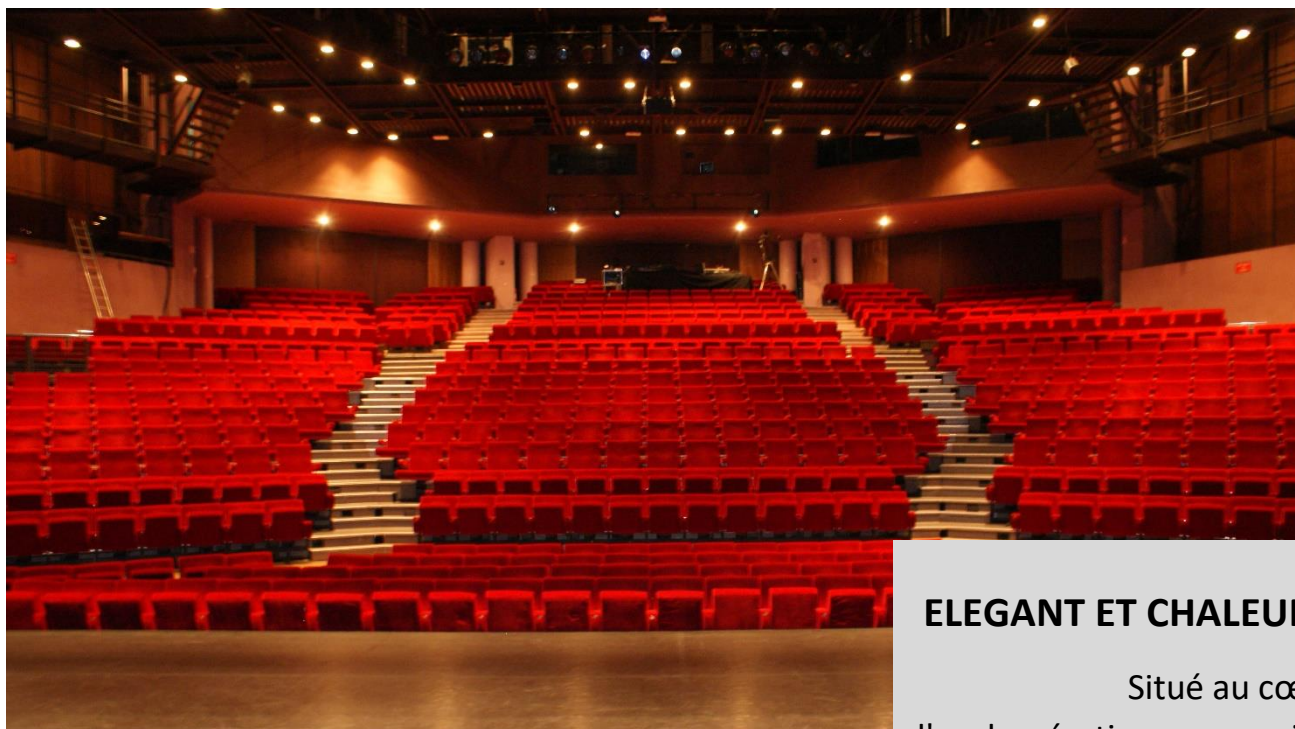

THEATRE CHARLES DULLIN

Allée des arcades - 76120 GRAND QUEVILLY

ELEGANT ET CHALEUREUX

Situé au cœur de l'agglomération rouennaise, Le Théâtre Charles Dullin vous offre des espaces de réception privilégiés de moyenne et grande capacité d'accueil : congrès, séminaires, arbres de Noël, colloques, conférences, show-rooms, commissions, soirées de gala, expositions, réceptions, banquets, etc.

700

Places assises

4

Places PMR

Les points forts

- Salle prestigieuse de grande capacité
- Hall spacieux pour vos cocktails
- Parking souterrain gratuit et surveillé sur 2 niveaux avec accès direct au théâtre
- Métro Station Kennedy à 200 mètres

GRAND HALL D'ACCUEIL

Hall d'accueil de 800 m² - niveau rez-de-chaussée
Les dimensions généreuses du hall d'accueil, son bar et son espace détente en font un endroit idéal pour l'organisation de cocktails ou d'expositions.

Plan de la structure

Résumé technique :

- Scène de 15,80 mètres d'ouverture
- Prestation technique son, lumière et vidéo
- 1 cyclorama 14m x 8m-
- 1 écran cinéma 15mx 8m sur polichinelle fixe
- 20 praticables 1x2M+ 14M garde corp