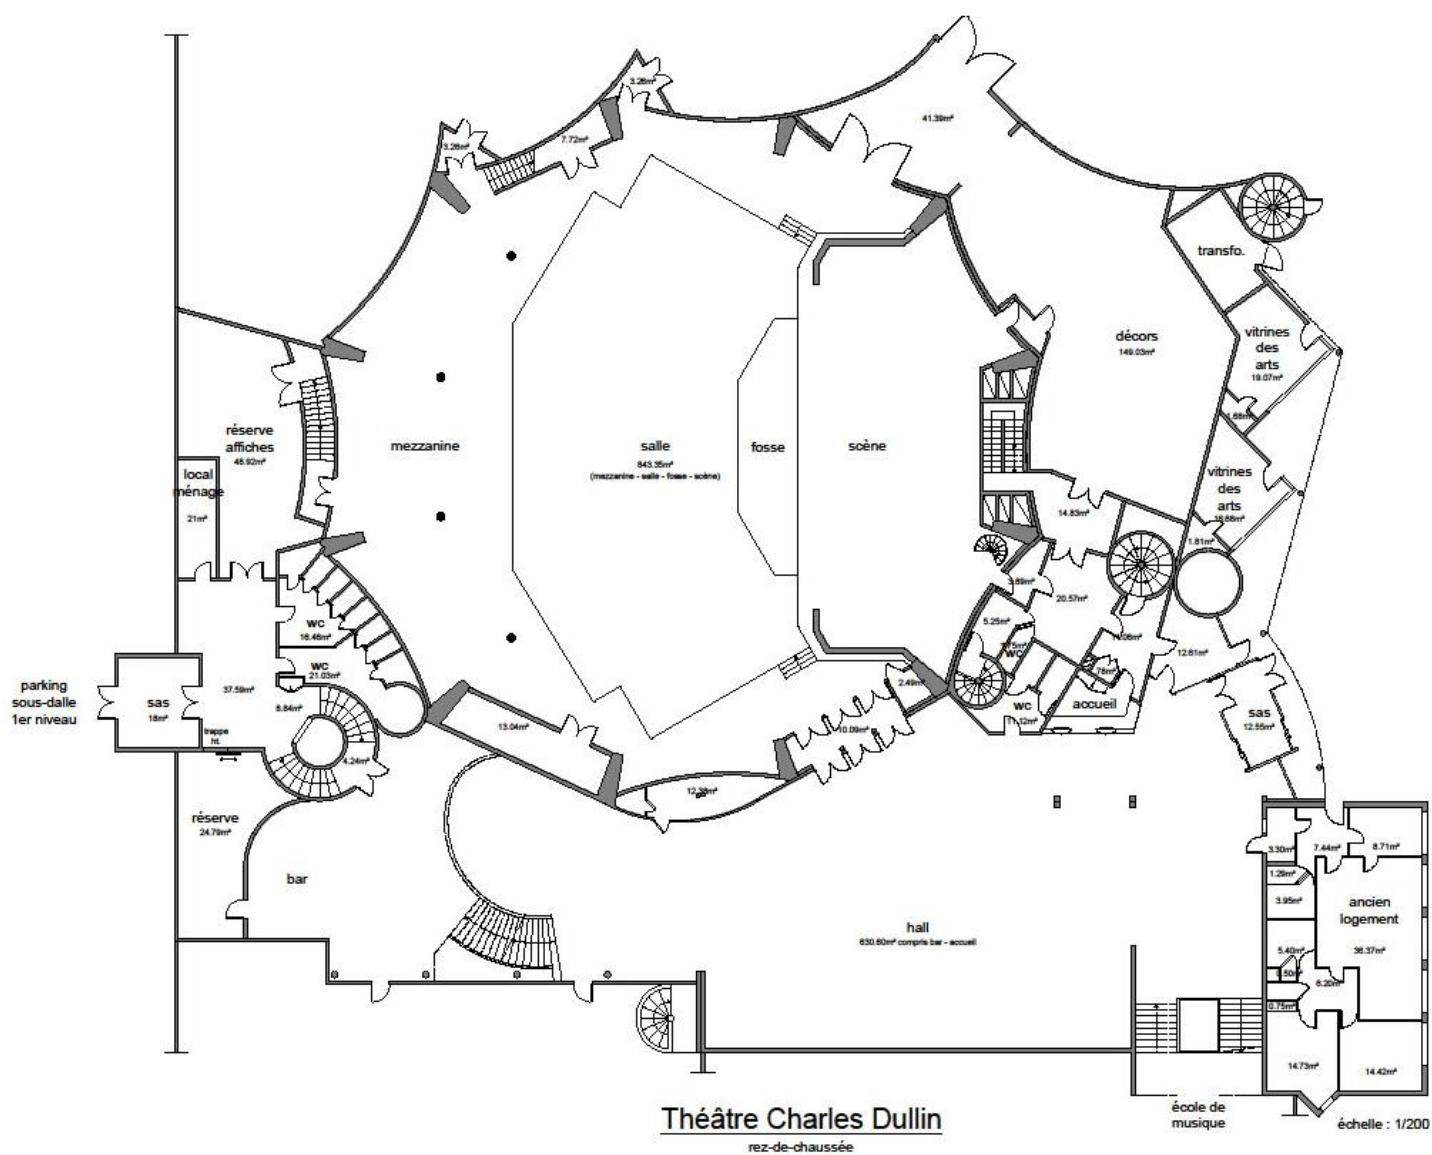

700

Places assises

4

Places PMR

Les points forts

- Salle prestigieuse de grande capacité
- Hall spacieux pour vos cocktails
- Parking souterrain gratuit et surveillé sur 2 niveaux avec accès direct au théâtre
- Métro Station Kennedy à 200 mètres

GRAND HALL D'ACCUEIL

Hall d'accueil de 800 m² - niveau rez-de-chaussée
Les dimensions généreuses du hall d'accueil, son bar et son espace détente en font un endroit idéal pour l'organisation de cocktails ou d'expositions.

- Sol parquet
- Lumière du jour
- Hauteur sous plafond de 5 m
- Accès direct au bar équipé d'armoires réfrigérantes
- Accès direct au parking souterrain avec ascenseur

ESPACE BAR

Convivial, l'espace bar est un lieu d'échange qui peut accueillir vos invités autour d'un café ou d'un verre.

Plan de la structure

Résumé technique :

- Scène de 15,80 mètres d'ouverture
- Prestation technique son, lumière et vidéo
- 1 cyclorama 14m x 8m-
- 1 écran cinéma 15mx 8m sur polichinelle fixe
- 20 praticables 1x2M+ 14M garde corp